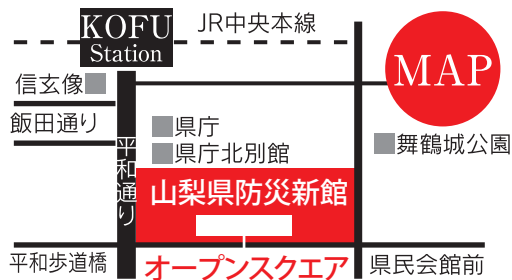

一般大開放!!

お1人様【チケット制】
会場: 山梨県防災新館 オープンスクエア
時間: 16:30~19:30 【定員300名様】
★お猪口付
予約 1,500円 当日 2,000円
※15枚綴りの試飲チケット
※追加購入チケットも当日イベント会場にて販売
※食品衛生管理上おつまみ等食品の持込は お断りいたします

乾杯時間 18時

山梨の
日本酒
で乾杯

ご参加方法 期限9/27(水)

※保護者同伴の場合でも、未成年の入場はお断りしております
※参加資格は20歳以上の方
※予約が一杯になり次第締切りさせていただきます。

① 第1・2部

電話・FAX・メールのいずれかにて山梨県酒造組合へ直接ご連絡の上ご予約下さい。
※ご予約の際、お名前(代表者)・ご住所・連絡先・年齢・性別・人数をお知らせ下さい。

② 第2部 【試飲会のみのご予約】

e+ イープラス 手軽で便利なWEB申込みはこちら! 【PC/携帯】<http://eplus.jp>
イープラストップページより「山梨の日本酒で乾杯」で検索。
※ファミリーマートのファミポートでも直接購入可能。※別途手数料がかかる場合があります。

太冠 榊 寿の井 腕相 養老 春字 男山 谷桐 七寶 黒力 福徳長 日産 燕 甲斐の關運

主催: 山梨県酒造組合

〒400-0043 山梨県甲府市国母4-15-5

TEL055-224-4368 FAX 055-224-4369

URL:<http://www.yamanashi-sake.jp> E-mail:info@yamanashi-sake.jp

※飲酒は20歳になってから。 飲酒運転は、法律で禁じられています。飲酒は適量を。